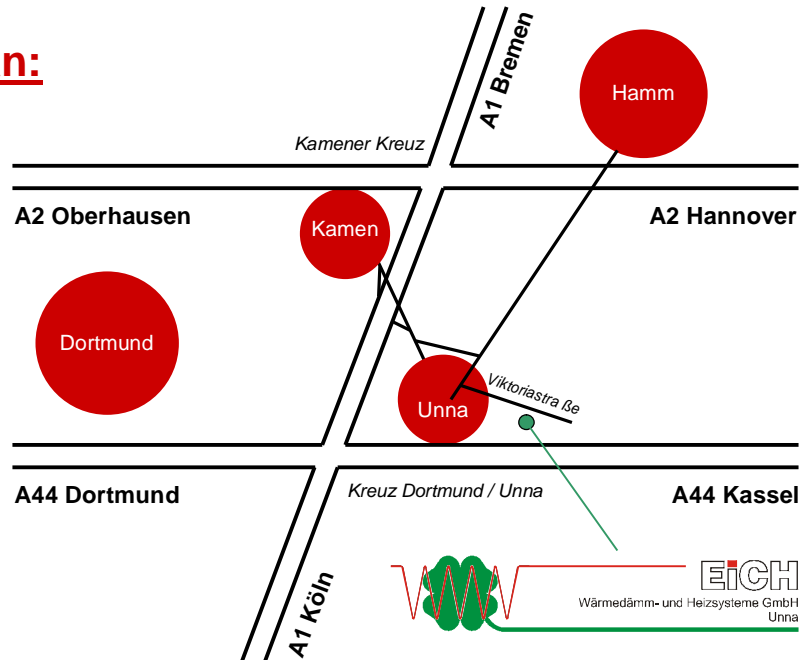

## Anfahrtsplan:

## Wegbeschreibung:

### **Von der Autobahn A1 – Abfahrt 83 (Kamen - Zentrum):**

Biegen Sie rechts auf die B233 - Unnaer Straße in Richtung Unna. An der nächsten Ampelkreuzung biegen Sie links in den Schattweg ein. Folgen Sie dem Straßenverlauf bis zum Kreisverkehr und biegen Sie dort rechts auf die Hammer Straße in Richtung Unna ein. Fahren Sie bis zum nächsten Kreisverkehr gerade aus und biegen Sie dort links in die Viktoriastraße ein. Nach ca. 450 m finden Sie uns auf der rechten Seite.

### **Von der Autobahn A44 – Kreuz Unna Ost:**

Fahren Sie am Kreuz Unna Ost auf die A443 in Richtung Unna. Verlassen Sie den Kreisverkehr an der 2. Ausfahrt in Richtung Max-Planck-Straße. Nach etwa 300 m biegen Sie links in die Morgenstraße ab. An der nächsten Ampel fahren Sie rechts in die Uhlandstraße. Nach der Bahnunterführung folgen Sie der abknickenden Vorfahrtstraße links in die Viktoriastraße. Sie finden uns nach 150 m auf der linken Seite.